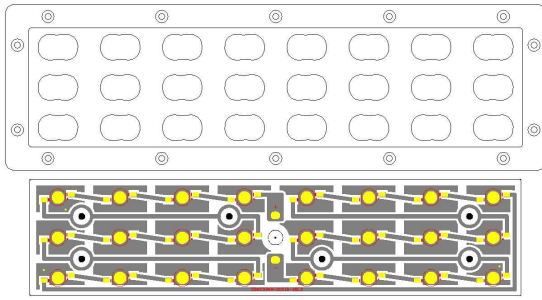

吊装孔位图

可配以下铝基板和透镜

56 颗 3030 铝基板和透镜 (120*60 度)

铝基板 8 并 7 串

56 颗 3030 铝基板和透镜 (90*60 度)

铝基板 8 并 7 串

56 颗 3030 铝基板和透镜 (70*30 度)

铝基板 8 并 7 串

56 颗 3030 铝基板和透镜 (圆形 60 度)

铝基板 8 并 7 串

56 颗 3030 铝基板和透镜 (圆形 90 度)

铝基板 8 并 7 串

56 颗 3030 铝基板和透镜 (圆形 30 度)

铝基板 8 并 7 串

56 颗 3030 铝基板和透镜 (140*80 度偏光 30 度)

铝基板 8 并 7 串

30 颗防流明铝基板和透镜 (140*80 度对称光)

铝基板 3 并 10 串

24 颗防流明铝基板和透镜 (140*80 度对称光)

铝基板 2 并 12 串

30 颗 CREE 铝基板和透镜 (140*80 度偏光 30 度)

铝基板 3 并 10 串

24 颗 CREE 铝基板和透镜 (140*80 度偏光 30 度)

铝基板 2 并 12 串

30 颗防流明铝基板和透镜 (140*80 度偏光 30 度)

铝基板 3 并 10 串

以上透镜客户没要求的话，都是配第一款透镜。如是偏光透镜，透镜正面有箭头，安装透镜时箭头朝向需要偏光的方向。

配件表

	散热器	2PCS
	盖板	2PCS
	两端铝盖	2PCS
	安装支架	2PCS
	电源安装支架	4PCS
	透镜加胶圈	10PCS
	铝基板	10PCS
	防水接线压铸件加胶圈	10PCS

	304 不锈钢平头自攻 4*14 (锁两端铝盖)	16PCS
	304 不锈钢圆头 M8*20 带平垫和弹垫 (锁两边支架)	4PCS
	304 不锈钢圆头 M4*10 (锁电源)	8PCS
	304 不锈钢螺母 M4 (锁电源)	8PCS
	304 不锈钢螺丝平头 M3*8 (锁防水压铸件)	20PCS
	304 不锈钢圆头自攻 3*4 (锁铝基板)	80PCS
	304 不锈钢圆头自攻 3*10 (锁透镜和电源固定支架)	148PCS
	包装纸箱 150CM*28CM*22CM	1PCS
	珍珠绵	1 套