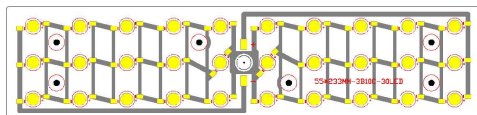

吊装孔位图

可配以下铝基板和透镜

56 颗 3030 铝基板和透镜 (120*60 度)

铝基板 8 并 7 串

56 颗 3030 铝基板和透镜 (90*60 度)

铝基板 8 并 7 串

56 颗 3030 铝基板和透镜 (70*30 度)

铝基板 8 并 7 串

56 颗 3030 铝基板和透镜 (圆形 60 度)

铝基板 8 并 7 串

56 颗 3030 铝基板和透镜 (圆形 90 度)

铝基板 8 并 7 串

56 颗 3030 铝基板和透镜 (圆形 30 度)

铝基板 8 并 7 串

56 颗 3030 铝基板和透镜 (140*80 度偏光 30 度)

铝基板 8 并 7 串

30 颗防流明铝基板和透镜 (140*80 度对称光)

铝基板 3 并 10 串

24 颗防流明铝基板和透镜 (140*80 度对称光)

铝基板 2 并 12 串

30 颗 CREE 铝基板和透镜 (140*80 度偏光 30 度)

铝基板 3 并 10 串

24 颗 CREE 铝基板和透镜 (140*80 度偏光 30 度)

铝基板 2 并 12 串

30 颗防流明铝基板和透镜 (140*80 度偏光 30 度)

铝基板 3 并 10 串

以上透镜客户没要求的话，都是配第一款透镜。如是偏光透镜，透镜正面有箭头，安装透镜时箭头朝向需要偏光的方向。

配件表

	散热器	2PCS
	盖板	2PCS
	两端铝盖	2PCS
	安装支架	2PCS
	电源安装支架	4PCS
	透镜加胶圈	10PCS
	铝基板	10PCS
	防水接线压铸件加胶圈	10PCS

	304 不锈钢平头自攻 4*14 (锁两端铝盖)	16PCS
	304 不锈钢圆头 M8*20 带平垫和弹垫 (锁两边支架)	4PCS
	304 不锈钢圆头 M4*10 (锁电源)	8PCS
	304 不锈钢螺母 M4 (锁电源)	8PCS
	304 不锈钢螺丝平头 M3*8 (锁防水压铸件)	20PCS
	304 不锈钢圆头自攻 3*4 (锁铝基板)	80PCS
	304 不锈钢圆头自攻 3*10 (锁透镜和电源固定支架)	148PCS
	包装纸箱 150CM*28CM*22CM	1PCS
	珍珠绵	1 套