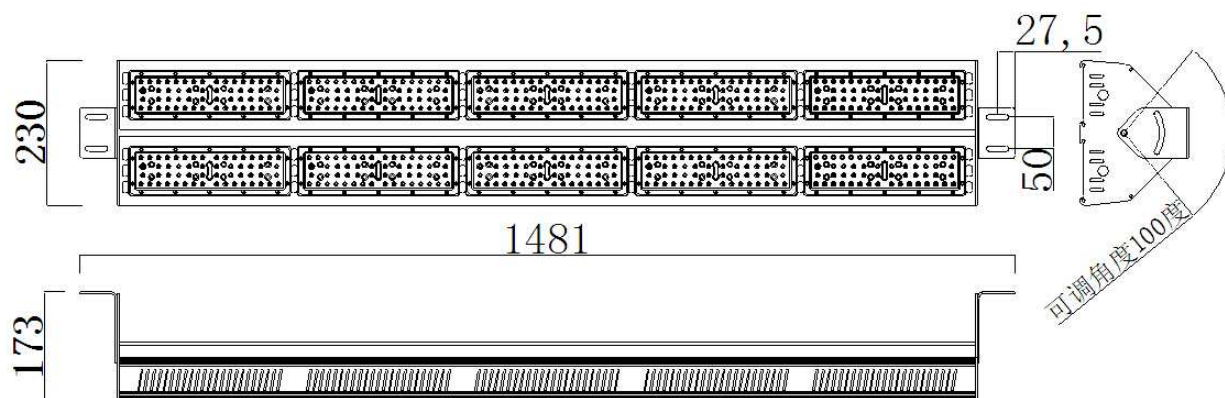

深圳市月阳照明科技有限公司
500W 线型工矿灯壳规格书

产品图片

产品净重 10.4KG

尺寸图

电源空间尺寸：长 300，宽 75，高,45

深圳市月阳照明科技有限公司
地址：深圳市公明镇红星村星湖路 92 号
电话：0755-29905982 传真：0755-28118544

电源安装孔位图

支架安装孔位图

吊装孔位图

可配以下铝基板和透镜

56 颗 3030 铝基板和透镜 (120*60 度)

铝基板 8 并 7 串

56 颗 3030 铝基板和透镜 (90*60 度)

铝基板 8 并 7 串

56 颗 3030 铝基板和透镜 (70*30 度)

铝基板 8 并 7 串

56 颗 3030 铝基板和透镜 (圆形 60 度)

铝基板 8 并 7 串

56 颗 3030 铝基板和透镜 (圆形 90 度)

铝基板 8 并 7 串

56 颗 3030 铝基板和透镜 (圆形 30 度)

铝基板 8 并 7 串

56 颗 3030 铝基板和透镜 (140*80 度偏光 30 度)

铝基板 8 并 7 串

30 颗防流明铝基板和透镜 (140*80 度对称光)

铝基板 3 并 10 串

24 颗防流明铝基板和透镜 (140*80 度对称光)

铝基板 2 并 12 串

30 颗 CREE 铝基板和透镜 (140*80 度偏光 30 度)

铝基板 3 并 10 串

24 颗 CREE 铝基板和透镜 (140*80 度偏光 30 度)

铝基板 2 并 12 串