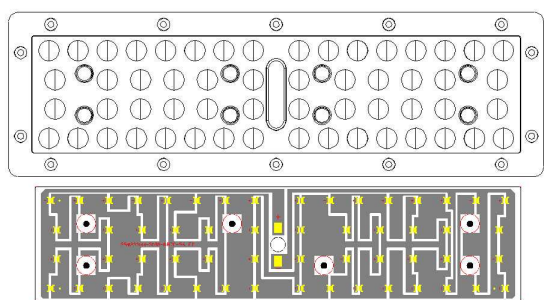

吊装孔位图

可配以下铝基板和透镜

56 颗 3030 铝基板和透镜 (120*60 度)

铝基板 8 并 7 串

56 颗 3030 铝基板和透镜 (90*60 度)

铝基板 8 并 7 串

56 颗 3030 铝基板和透镜 (70*30 度)

铝基板 8 并 7 串

56 颗 3030 铝基板和透镜 (圆形 60 度)

铝基板 8 并 7 串

56 颗 3030 铝基板和透镜 (圆形 90 度)

铝基板 8 并 7 串

56 颗 3030 铝基板和透镜 (圆形 30 度)

铝基板 8 并 7 串

56 颗 3030 铝基板和透镜 (140*80 度偏光 30 度)

铝基板 8 并 7 串

30 颗防流明铝基板和透镜 (140*80 度对称光)

铝基板 3 并 10 串

24 颗防流明铝基板和透镜 (140*80 度对称光)

铝基板 2 并 12 串

30 颗 CREE 铝基板和透镜 (140*80 度偏光 30 度)

铝基板 3 并 10 串

24 颗 CREE 铝基板和透镜 (140*80 度偏光 30 度)

铝基板 2 并 12 串