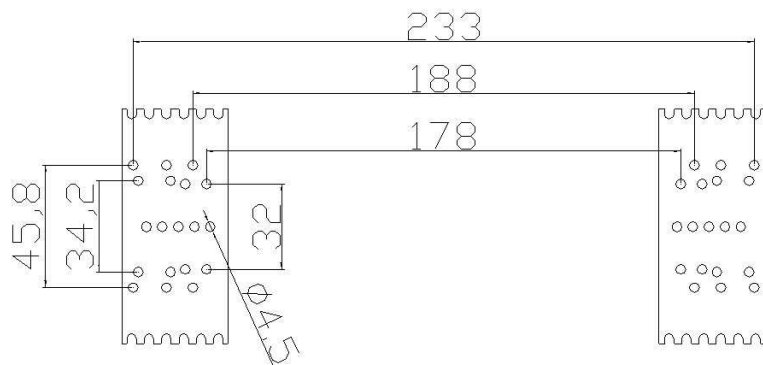

深圳市月阳照明科技有限公司
500W 线型工矿灯壳规格书

产品图片

产品净重 10.4KG

尺寸图

电源空间尺寸：长 300，宽 75，高,45

深圳市月阳照明科技有限公司
地址：深圳市公明镇红星村星湖路 92 号
电话：0755-29905982 传真：0755-28118544

电源安装孔位图

支架安装孔位图

吊装孔位图

可配以下铝基板和透镜

56 颗 3030 铝基板和透镜 (120*60 度)

铝基板 8 并 7 串

56 颗 3030 铝基板和透镜 (90*60 度)

铝基板 8 并 7 串

56 颗 3030 铝基板和透镜 (70*30 度)

铝基板 8 并 7 串

56 颗 3030 铝基板和透镜 (圆形 60 度)

铝基板 8 并 7 串

56 颗 3030 铝基板和透镜 (圆形 90 度)

铝基板 8 并 7 串

56 颗 3030 铝基板和透镜 (圆形 30 度)

铝基板 8 并 7 串

56 颗 3030 铝基板和透镜 (140*80 度偏光 30 度)

铝基板 8 并 7 串

30 颗防流明铝基板和透镜 (140*80 度对称光)

铝基板 3 并 10 串

24 颗防流明铝基板和透镜 (140*80 度对称光)

铝基板 2 并 12 串

30 颗 CREE 铝基板和透镜 (140*80 度偏光 30 度)

铝基板 3 并 10 串

24 颗 CREE 铝基板和透镜 (140*80 度偏光 30 度)

铝基板 2 并 12 串