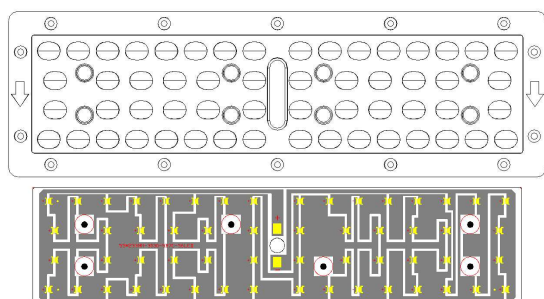

吊装孔位图

可配以下铝基板和透镜

56 颗 3030 铝基板和透镜 (120*60 度)

铝基板 8 并 7 串

56 颗 3030 铝基板和透镜 (90*60 度)

铝基板 8 并 7 串

56 颗 3030 铝基板和透镜 (70*30 度)

铝基板 8 并 7 串

56 颗 3030 铝基板和透镜 (圆形 60 度)

铝基板 8 并 7 串

56 颗 3030 铝基板和透镜 (圆形 90 度)

铝基板 8 并 7 串

56 颗 3030 铝基板和透镜 (圆形 30 度)

铝基板 8 并 7 串

56 颗 3030 铝基板和透镜 (140*80 度偏光 30 度)

铝基板 8 并 7 串

30 颗防流明铝基板和透镜 (140*80 度对称光)

铝基板 3 并 10 串

24 颗防流明铝基板和透镜 (140*80 度对称光)

铝基板 2 并 12 串

30 颗 CREE 铝基板和透镜 (140*80 度偏光 30 度)

铝基板 3 并 10 串

24 颗 CREE 铝基板和透镜 (140*80 度偏光 30 度)

铝基板 2 并 12 串