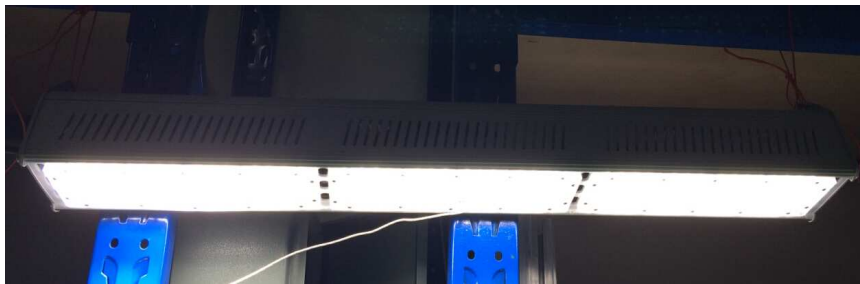

LED 散热测试

输入电压	输入功率	环境温度	测试时间	铝基板中间 螺丝位置	铝基板温升
220V	每模组 50W	27.1℃	8 小时	58.5	31.4
220V	每模组 60W	28℃	8 小时	65.7	37.7

深圳市月阳照明科技有限公司
地址：深圳市公明镇红星村星湖路 92 号
电话：0755-29905982 传真：0755-28118544