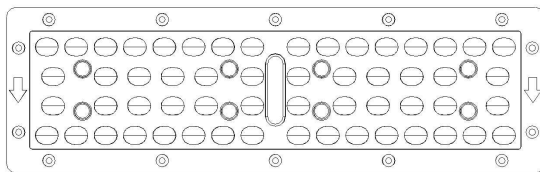

吊装孔位图

可配以下铝基板和透镜

56 颗 3030 铝基板和透镜 (120*60 度)

铝基板 8 并 7 串

56 颗 3030 铝基板和透镜 (90*60 度)

铝基板 8 并 7 串

56 颗 3030 铝基板和透镜 (70*30 度)

铝基板 8 并 7 串

56 颗 3030 铝基板和透镜 (圆形 60 度)

铝基板 8 并 7 串

56 颗 3030 铝基板和透镜 (圆形 90 度)

铝基板 8 并 7 串

56 颗 3030 铝基板和透镜 (圆形 30 度)

铝基板 8 并 7 串

56 颗 3030 铝基板和透镜 (140*80 度偏光 30 度)

铝基板 8 并 7 串

30 颗防流明铝基板和透镜 (140*80 度对称光)

铝基板 3 并 10 串

24 颗防流明铝基板和透镜 (140*80 度对称光)

铝基板 2 并 12 串

30 颗 CREE 铝基板和透镜 (140*80 度偏光 30 度)

铝基板 3 并 10 串

24 颗 CREE 铝基板和透镜 (140*80 度偏光 30 度)

铝基板 2 并 12 串

30 颗防流明铝基板和透镜 (140*80 度偏光 30 度)

铝基板 3 并 10 串

以上透镜客户没要求的话，都是配第一款透镜。如是偏光透镜，透镜正面有箭头，安装透镜时箭头朝向需要偏光的方向。

配件表

	散热器	2PCS
	盖板	2PCS
	两端铝盖	2PCS
	安装支架	2PCS
	电源安装支架	4PCS
	透镜加胶圈	10PCS
	铝基板	10PCS
	防水接线压铸件加胶圈	10PCS

	304 不锈钢平头自攻 4*14 (锁两端铝盖)	16PCS
	304 不锈钢圆头 M8*20 带平垫和弹垫 (锁两边支架)	4PCS
	304 不锈钢圆头 M4*10 (锁电源)	8PCS
	304 不锈钢螺母 M4 (锁电源)	8PCS
	304 不锈钢螺丝平头 M3*8 (锁防水压铸件)	20PCS
	304 不锈钢圆头自攻 3*4 (锁铝基板)	80PCS
	304 不锈钢圆头自攻 3*10 (锁透镜和电源固定支架)	148PCS
	包装纸箱 150CM*28CM*22CM	1PCS
	珍珠绵	1 套