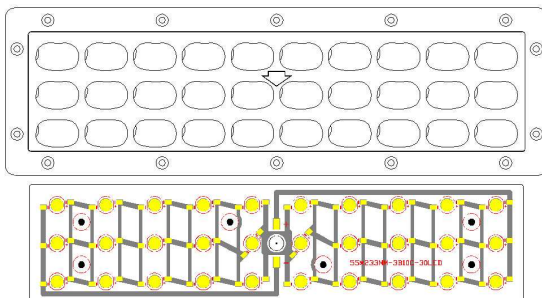

吊装孔位图

可配以下铝基板和透镜

56 颗 3030 铝基板和透镜 (120*60 度)

铝基板 8 并 7 串

56 颗 3030 铝基板和透镜 (90*60 度)

铝基板 8 并 7 串

56 颗 3030 铝基板和透镜 (70*30 度)

铝基板 8 并 7 串

56 颗 3030 铝基板和透镜 (圆形 60 度)

铝基板 8 并 7 串

56 颗 3030 铝基板和透镜 (圆形 90 度)

铝基板 8 并 7 串

56 颗 3030 铝基板和透镜 (圆形 30 度)

铝基板 8 并 7 串

56 颗 3030 铝基板和透镜 (140*80 度偏光 30 度)

铝基板 8 并 7 串

30 颗防流明铝基板和透镜 (140*80 度对称光)

铝基板 3 并 10 串

24 颗防流明铝基板和透镜 (140*80 度对称光)

铝基板 2 并 12 串

30 颗 CREE 铝基板和透镜 (140*80 度偏光 30 度)

铝基板 3 并 10 串

24 颗 CREE 铝基板和透镜 (140*80 度偏光 30 度)

铝基板 2 并 12 串

30 颗防流明铝基板和透镜 (140*80 度偏光 30 度)

铝基板 3 并 10 串

以上透镜客户没要求的话，都是配第一款透镜。如是偏光透镜，透镜正面有箭头，安装透镜时箭头朝向需要偏光的方向。

配件表

	散热器	2PCS
	盖板	2PCS
	两端铝盖	2PCS
	安装支架	2PCS
	电源安装支架	4PCS
	透镜加胶圈	10PCS
	铝基板	10PCS
	防水接线压铸件加胶圈	10PCS

	304 不锈钢平头自攻 4*14 (锁两端铝盖)	16PCS
	304 不锈钢圆头 M8*20 带平垫和弹垫 (锁两边支架)	4PCS
	304 不锈钢圆头 M4*10 (锁电源)	8PCS
	304 不锈钢螺母 M4 (锁电源)	8PCS
	304 不锈钢螺丝平头 M3*8 (锁防水压铸件)	20PCS
	304 不锈钢圆头自攻 3*4 (锁铝基板)	80PCS
	304 不锈钢圆头自攻 3*10 (锁透镜和电源固定支架)	148PCS
	包装纸箱 150CM*28CM*22CM	1PCS
	珍珠绵	1 套