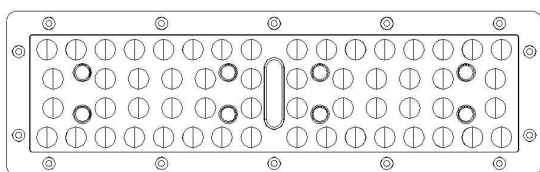

吊装孔位图

可配以下铝基板和透镜

56 颗 3030 铝基板和透镜 (120*60 度)

铝基板 8 并 7 串

56 颗 3030 铝基板和透镜 (90*60 度)

铝基板 8 并 7 串

56 颗 3030 铝基板和透镜 (70*30 度)

铝基板 8 并 7 串

56 颗 3030 铝基板和透镜 (圆形 60 度)

铝基板 8 并 7 串

56 颗 3030 铝基板和透镜 (圆形 90 度)

铝基板 8 并 7 串

56 颗 3030 铝基板和透镜 (圆形 30 度)

铝基板 8 并 7 串

56 颗 3030 铝基板和透镜 (140*80 度偏光 30 度)

铝基板 8 并 7 串

30 颗防流明铝基板和透镜 (140*80 度对称光)

铝基板 3 并 10 串

24 颗防流明铝基板和透镜 (140*80 度对称光)

铝基板 2 并 12 串

30 颗 CREE 铝基板和透镜 (140*80 度偏光 30 度)

铝基板 3 并 10 串

24 颗 CREE 铝基板和透镜 (140*80 度偏光 30 度)

铝基板 2 并 12 串

30 颗防流明铝基板和透镜 (140*80 度偏光 30 度)

铝基板 3 并 10 串

以上透镜客户没要求的话，都是配第一款透镜。如是偏光透镜，透镜正面有箭头，安装透镜时箭头朝向需要偏光的方向。

配件表

	散热器	2PCS
	盖板	2PCS
	两端铝盖	2PCS
	安装支架	2PCS
	电源安装支架	4PCS
	透镜加胶圈	10PCS
	铝基板	10PCS
	防水接线压铸件加胶圈	10PCS

	304 不锈钢平头自攻 4*14 (锁两端铝盖)	16PCS
	304 不锈钢圆头 M8*20 带平垫和弹垫 (锁两边支架)	4PCS
	304 不锈钢圆头 M4*10 (锁电源)	8PCS
	304 不锈钢螺母 M4 (锁电源)	8PCS
	304 不锈钢螺丝平头 M3*8 (锁防水压铸件)	20PCS
	304 不锈钢圆头自攻 3*4 (锁铝基板)	80PCS
	304 不锈钢圆头自攻 3*10 (锁透镜和电源固定支架)	148PCS
	包装纸箱 150CM*28CM*22CM	1PCS
	珍珠绵	1 套