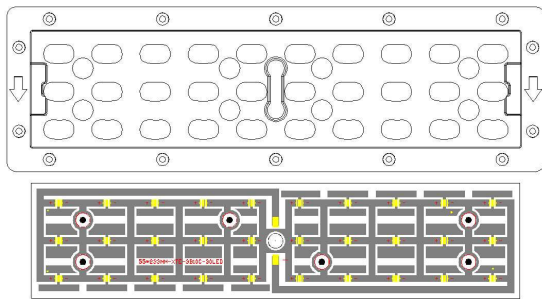

吊装孔位图

可配以下铝基板和透镜

56 颗 3030 铝基板和透镜 (120*60 度)

铝基板 8 并 7 串

56 颗 3030 铝基板和透镜 (90*60 度)

铝基板 8 并 7 串

56 颗 3030 铝基板和透镜 (70*30 度)

铝基板 8 并 7 串

56 颗 3030 铝基板和透镜 (圆形 60 度)

铝基板 8 并 7 串

56 颗 3030 铝基板和透镜 (圆形 90 度)

铝基板 8 并 7 串

56 颗 3030 铝基板和透镜 (圆形 30 度)

铝基板 8 并 7 串

56 颗 3030 铝基板和透镜 (140*80 度偏光 30 度)

铝基板 8 并 7 串

30 颗防流明铝基板和透镜 (140*80 度对称光)

铝基板 3 并 10 串

24 颗防流明铝基板和透镜 (140*80 度对称光)

铝基板 2 并 12 串

30 颗 CREE 铝基板和透镜 (140*80 度偏光 30 度)

铝基板 3 并 10 串

24 颗 CREE 铝基板和透镜 (140*80 度偏光 30 度)

铝基板 2 并 12 串

30 颗防流明铝基板和透镜 (140*80 度偏光 30 度)

铝基板 3 并 10 串

以上透镜客户没要求的话，都是配第一款透镜。如是偏光透镜，透镜正面有箭头，安装透镜时箭头朝向需要偏光的方向。

配件表

	散热器	2PCS
	盖板	2PCS
	两端铝盖	2PCS
	安装支架	2PCS
	电源安装支架	4PCS
	透镜加胶圈	10PCS
	铝基板	10PCS
	防水接线压铸件加胶圈	10PCS

	304 不锈钢平头自攻 4*14 (锁两端铝盖)	16PCS
	304 不锈钢圆头 M8*20 带平垫和弹垫 (锁两边支架)	4PCS
	304 不锈钢圆头 M4*10 (锁电源)	8PCS
	304 不锈钢螺母 M4 (锁电源)	8PCS
	304 不锈钢螺丝平头 M3*8 (锁防水压铸件)	20PCS
	304 不锈钢圆头自攻 3*4 (锁铝基板)	80PCS
	304 不锈钢圆头自攻 3*10 (锁透镜和电源固定支架)	148PCS
	包装纸箱 150CM*28CM*22CM	1PCS
	珍珠绵	1 套