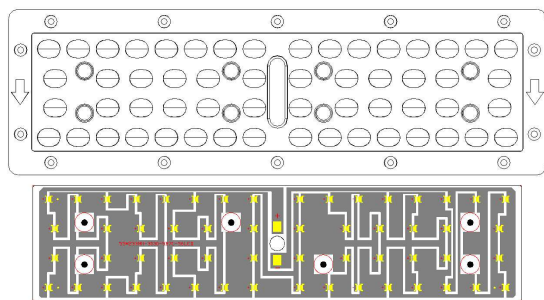

吊装孔位图

可配以下铝基板和透镜

56 颗 3030 铝基板和透镜 (120*60 度)

铝基板 8 并 7 串

56 颗 3030 铝基板和透镜 (90*60 度)

铝基板 8 并 7 串

56 颗 3030 铝基板和透镜 (70*30 度)

铝基板 8 并 7 串

56 颗 3030 铝基板和透镜 (圆形 60 度)

铝基板 8 并 7 串

56 颗 3030 铝基板和透镜 (圆形 90 度)

铝基板 8 并 7 串

56 颗 3030 铝基板和透镜 (圆形 30 度)

铝基板 8 并 7 串

56 颗 3030 铝基板和透镜 (140*80 度偏光 30 度)

铝基板 8 并 7 串

30 颗防流明铝基板和透镜 (140*80 度对称光)

铝基板 3 并 10 串

24 颗防流明铝基板和透镜 (140*80 度对称光)

铝基板 2 并 12 串

30 颗 CREE 铝基板和透镜 (140*80 度偏光 30 度)

铝基板 3 并 10 串

24 颗 CREE 铝基板和透镜 (140*80 度偏光 30 度)

铝基板 2 并 12 串

30 颗防流明铝基板和透镜 (140*80 度偏光 30 度)

铝基板 3 并 10 串

以上透镜客户没要求的话，都是配第一款透镜。如是偏光透镜，透镜正面有箭头，安装透镜时箭头朝向需要偏光的方向。

配件表

	散热器	2PCS
	盖板	2PCS
	两端铝盖	2PCS
	安装支架	2PCS
	电源安装支架	4PCS
	透镜加胶圈	10PCS
	铝基板	10PCS
	防水接线压铸件加胶圈	10PCS

	304 不锈钢平头自攻 4*14 (锁两端铝盖)	16PCS
	304 不锈钢圆头 M8*20 带平垫和弹垫 (锁两边支架)	4PCS
	304 不锈钢圆头 M4*10 (锁电源)	8PCS
	304 不锈钢螺母 M4 (锁电源)	8PCS
	304 不锈钢螺丝平头 M3*8 (锁防水压铸件)	20PCS
	304 不锈钢圆头自攻 3*4 (锁铝基板)	80PCS
	304 不锈钢圆头自攻 3*10 (锁透镜和电源固定支架)	148PCS
	包装纸箱 150CM*28CM*22CM	1PCS
	珍珠绵	1 套