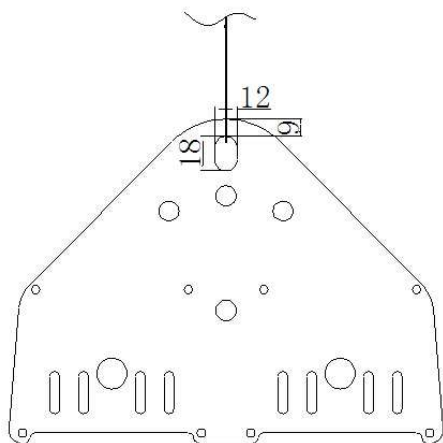

深圳市月阳照明科技有限公司
500W 线型工矿灯壳规格书

产品图片

产品净重 10.4KG

尺寸图

电源空间尺寸：长 300，宽 75，高,45

深圳市月阳照明科技有限公司
地址：深圳市公明镇红星村星湖路 92 号
电话：0755-29905982 传真：0755-28118544

电源安装孔位图

支架安装孔位图

吊装孔位图

可配以下铝基板和透镜

56 颗 3030 铝基板和透镜 (120*60 度)

铝基板 8 并 7 串

56 颗 3030 铝基板和透镜 (90*60 度)

铝基板 8 并 7 串

56 颗 3030 铝基板和透镜 (70*30 度)

铝基板 8 并 7 串

56 颗 3030 铝基板和透镜 (圆形 60 度)

铝基板 8 并 7 串

56 颗 3030 铝基板和透镜 (圆形 90 度)

铝基板 8 并 7 串

56 颗 3030 铝基板和透镜 (圆形 30 度)

铝基板 8 并 7 串

56 颗 3030 铝基板和透镜 (140*80 度偏光 30 度)

铝基板 8 并 7 串

30 颗防流明铝基板和透镜 (140*80 度对称光)

铝基板 3 并 10 串

24 颗防流明铝基板和透镜 (140*80 度对称光)

铝基板 2 并 12 串

30 颗 CREE 铝基板和透镜 (140*80 度偏光 30 度)

铝基板 3 并 10 串

24 颗 CREE 铝基板和透镜 (140*80 度偏光 30 度)

铝基板 2 并 12 串