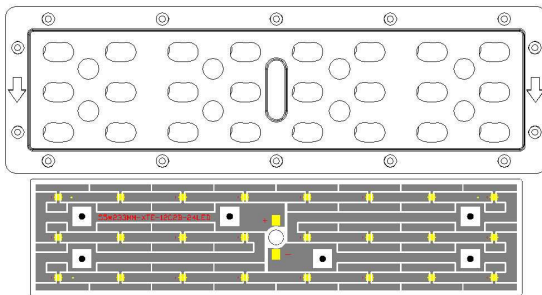

吊装孔位图

可配以下铝基板和透镜

56 颗 3030 铝基板和透镜 (120*60 度)

铝基板 8 并 7 串

56 颗 3030 铝基板和透镜 (90*60 度)

铝基板 8 并 7 串

56 颗 3030 铝基板和透镜 (70*30 度)

铝基板 8 并 7 串

56 颗 3030 铝基板和透镜 (圆形 60 度)

铝基板 8 并 7 串

56 颗 3030 铝基板和透镜 (圆形 90 度)

铝基板 8 并 7 串

56 颗 3030 铝基板和透镜 (圆形 30 度)

铝基板 8 并 7 串

56 颗 3030 铝基板和透镜 (140*80 度偏光 30 度)

铝基板 8 并 7 串

30 颗防流明铝基板和透镜 (140*80 度对称光)

铝基板 3 并 10 串

24 颗防流明铝基板和透镜 (140*80 度对称光)

铝基板 2 并 12 串

30 颗 CREE 铝基板和透镜 (140*80 度偏光 30 度)

铝基板 3 并 10 串

24 颗 CREE 铝基板和透镜 (140*80 度偏光 30 度)

铝基板 2 并 12 串

30 颗防流明铝基板和透镜 (140*80 度偏光 30 度)

铝基板 3 并 10 串

以上透镜客户没要求的话，都是配第一款透镜。如是偏光透镜，透镜正面有箭头，安装透镜时箭头朝向需要偏光的方向。

配件表

	散热器	2PCS
	盖板	2PCS
	两端铝盖	2PCS
	安装支架	2PCS
	电源安装支架	4PCS
	透镜加胶圈	10PCS
	铝基板	10PCS
	防水接线压铸件加胶圈	10PCS

	304 不锈钢平头自攻 4*14 (锁两端铝盖)	16PCS
	304 不锈钢圆头 M8*20 带平垫和弹垫 (锁两边支架)	4PCS
	304 不锈钢圆头 M4*10 (锁电源)	8PCS
	304 不锈钢螺母 M4 (锁电源)	8PCS
	304 不锈钢螺丝平头 M3*8 (锁防水压铸件)	20PCS
	304 不锈钢圆头自攻 3*4 (锁铝基板)	80PCS
	304 不锈钢圆头自攻 3*10 (锁透镜和电源固定支架)	148PCS
	包装纸箱 150CM*28CM*22CM	1PCS
	珍珠绵	1 套