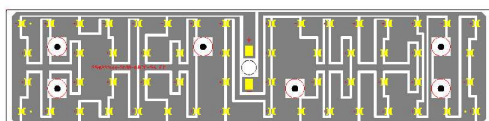

吊装孔位图

可配以下铝基板和透镜

56 颗 3030 铝基板和透镜 (120*60 度)

铝基板 8 并 7 串

56 颗 3030 铝基板和透镜 (90*60 度)

铝基板 8 并 7 串

56 颗 3030 铝基板和透镜 (70*30 度)

铝基板 8 并 7 串

56 颗 3030 铝基板和透镜 (圆形 60 度)

铝基板 8 并 7 串

56 颗 3030 铝基板和透镜 (圆形 90 度)

铝基板 8 并 7 串

56 颗 3030 铝基板和透镜 (圆形 30 度)

铝基板 8 并 7 串

56 颗 3030 铝基板和透镜 (140*80 度偏光 30 度)

铝基板 8 并 7 串

30 颗防流明铝基板和透镜 (140*80 度对称光)

铝基板 3 并 10 串

24 颗防流明铝基板和透镜 (140*80 度对称光)

铝基板 2 并 12 串

30 颗 CREE 铝基板和透镜 (140*80 度偏光 30 度)

铝基板 3 并 10 串

24 颗 CREE 铝基板和透镜 (140*80 度偏光 30 度)

铝基板 2 并 12 串