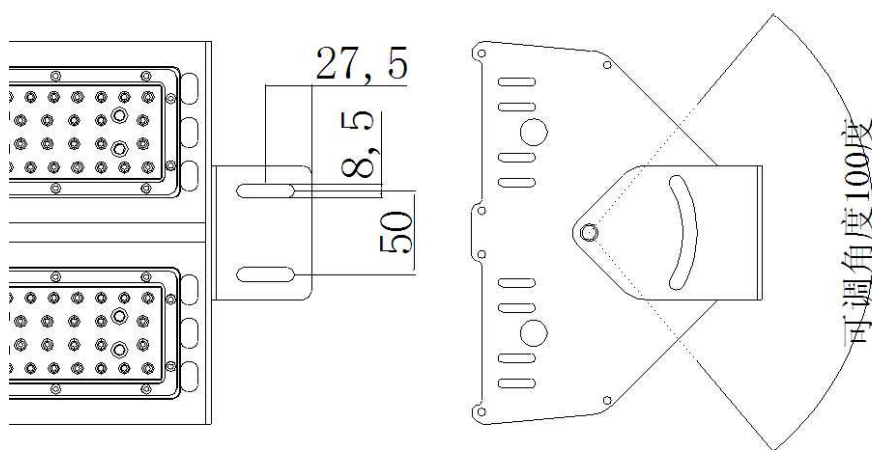

深圳市月阳照明科技有限公司
500W 线型工矿灯壳规格书

产品图片

产品净重 10.4KG

尺寸图

电源空间尺寸：长 300，宽 75，高,45

深圳市月阳照明科技有限公司
地址：深圳市公明镇红星村星湖路 92 号
电话：0755-29905982 传真：0755-28118544

电源安装孔位图

支架安装孔位图

吊装孔位图

可配以下铝基板和透镜

56 颗 3030 铝基板和透镜 (120*60 度)

铝基板 8 并 7 串

56 颗 3030 铝基板和透镜 (90*60 度)

铝基板 8 并 7 串

56 颗 3030 铝基板和透镜 (70*30 度)

铝基板 8 并 7 串

56 颗 3030 铝基板和透镜 (圆形 60 度)

铝基板 8 并 7 串

56 颗 3030 铝基板和透镜 (圆形 90 度)

铝基板 8 并 7 串

56 颗 3030 铝基板和透镜 (圆形 30 度)

铝基板 8 并 7 串

56 颗 3030 铝基板和透镜 (140*80 度偏光 30 度)

铝基板 8 并 7 串

30 颗防流明铝基板和透镜 (140*80 度对称光)

铝基板 3 并 10 串

24 颗防流明铝基板和透镜 (140*80 度对称光)

铝基板 2 并 12 串

30 颗 CREE 铝基板和透镜 (140*80 度偏光 30 度)

铝基板 3 并 10 串

24 颗 CREE 铝基板和透镜 (140*80 度偏光 30 度)

铝基板 2 并 12 串