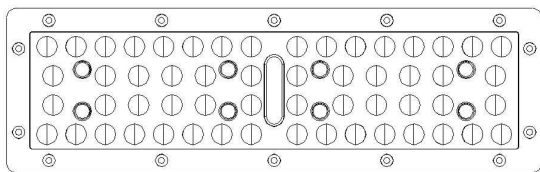

吊装孔位图

可配以下铝基板和透镜

56 颗 3030 铝基板和透镜 (120*60 度)

铝基板 8 并 7 串

56 颗 3030 铝基板和透镜 (90*60 度)

铝基板 8 并 7 串

56 颗 3030 铝基板和透镜 (70*30 度)

铝基板 8 并 7 串

56 颗 3030 铝基板和透镜 (圆形 60 度)

铝基板 8 并 7 串

56 颗 3030 铝基板和透镜 (圆形 90 度)

铝基板 8 并 7 串

56 颗 3030 铝基板和透镜 (圆形 30 度)

铝基板 8 并 7 串

56 颗 3030 铝基板和透镜 (140*80 度偏光 30 度)

铝基板 8 并 7 串

30 颗防流明铝基板和透镜 (140*80 度对称光)

铝基板 3 并 10 串

24 颗防流明铝基板和透镜 (140*80 度对称光)

铝基板 2 并 12 串

30 颗 CREE 铝基板和透镜 (140*80 度偏光 30 度)

铝基板 3 并 10 串

24 颗 CREE 铝基板和透镜 (140*80 度偏光 30 度)

铝基板 2 并 12 串