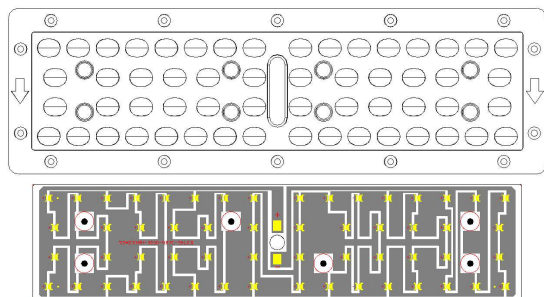

深圳市月阳照明科技有限公司
500W 线型工矿灯壳规格书

产品图片

产品净重 10.4KG

尺寸图

电源空间尺寸：长 300，宽 75，高,45

深圳市月阳照明科技有限公司
地址：深圳市公明镇红星村星湖路 92 号
电话：0755-29905982 传真：0755-28118544

电源安装孔位图

支架安装孔位图

吊装孔位图

可配以下铝基板和透镜

56 颗 3030 铝基板和透镜 (120*60 度)

铝基板 8 并 7 串

56 颗 3030 铝基板和透镜 (90*60 度)

铝基板 8 并 7 串

56 颗 3030 铝基板和透镜 (70*30 度)

铝基板 8 并 7 串

56 颗 3030 铝基板和透镜 (圆形 60 度)

铝基板 8 并 7 串

56 颗 3030 铝基板和透镜 (圆形 90 度)

铝基板 8 并 7 串

56 颗 3030 铝基板和透镜 (圆形 30 度)

铝基板 8 并 7 串

56 颗 3030 铝基板和透镜 (140*80 度偏光 30 度)

铝基板 8 并 7 串

30 颗防流明铝基板和透镜 (140*80 度对称光)

铝基板 3 并 10 串

24 颗防流明铝基板和透镜 (140*80 度对称光)

铝基板 2 并 12 串

30 颗 CREE 铝基板和透镜 (140*80 度偏光 30 度)

铝基板 3 并 10 串

24 颗 CREE 铝基板和透镜 (140*80 度偏光 30 度)

铝基板 2 并 12 串